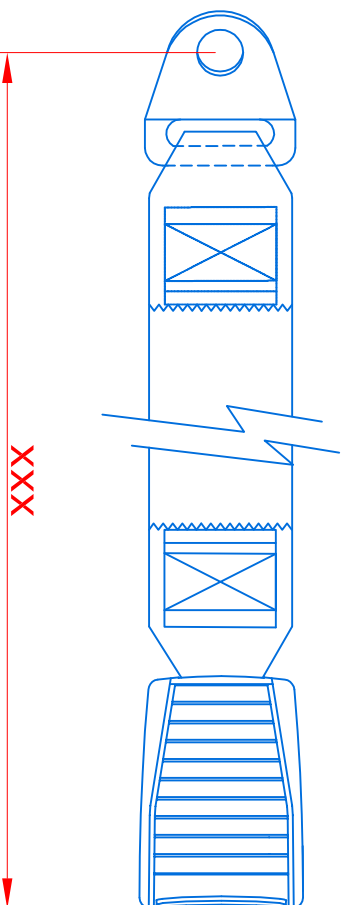

CINT. AUT. 3 PUNTI 2 LINGUETTE CON ARROT. DOPPIA SENSIBILITA' ELR
 3 POINT SAFETY BELT, WITH DOUBLE TONGUE SYSTEM, WITH EMERGENCY LOCKING
 RETRACTOR (ELR)

CINT. AUT. 3 PUNTI CON ARROT. DOPPIA SENSIBILITA' ELR
 3 POINT SAFETY BELT WITH EMERGENCY LOCKING RETRACTOR (ELR)