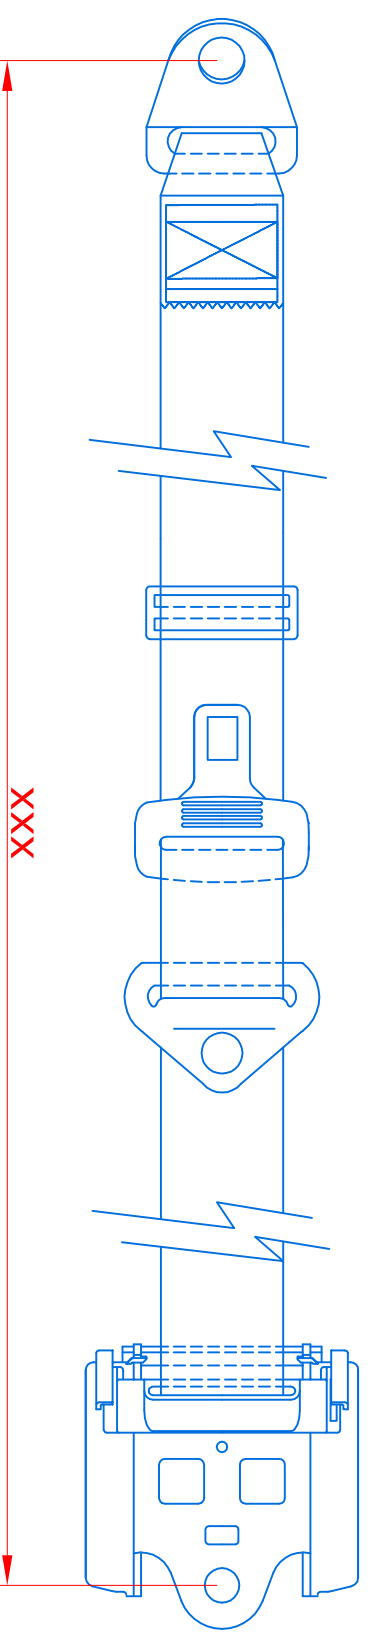

CINT. AUT. 3 PUNTI 2 LINGUETTE CON ARROT. DOPPIA SENSIBILITA' ELR
 3 POINT SAFETY BELT, WITH DOUBLE TONGUE SYSTEM, WITH EMERGENCY LOCKING
 RETRACTOR (ELR)

CINT. AUT. 3 PUNTI CON ARROT. DOPPIA SENSIBILITA' ELR
 3 POINT SAFETY BELT WITH EMERGENCY LOCKING RETRACTOR (ELR)